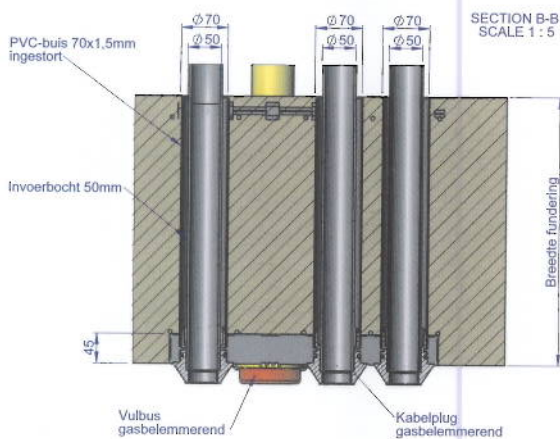

DE AVK-EENVOUD UITGEDRUKT IN DE VOLGENDE VOORDELEN:

- de nieuwe standaard voor Nederland
- gatenpatroon conform de IWUN richtlijnen en NEN 2768
- toepasbaar in alle voorkomende wapeningen
- de funderingsdoorvoer waarborgt een veilige aansluiting (www.aansluitingen.nl)
- gasbelemmering conform NEN 2768
- onafhankelijk toepasbaar zowel bij links en rechts invoeren in de meterkastvloerplaat
- toepasbaar bij alle funderingstypen en afmetingen
- recyclebare kunststof
- verkrijgbaar op een groot aantal distributiepunten