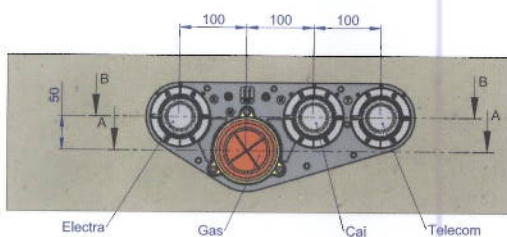

DE AVK-EENVOUD UITGEDRUKT IN DE VOLGENDE VOORDELEN:

- de nieuwe standaard voor Nederland
- gatenpatroon conform de IWUN richtlijnen en NEN 2768
- toepasbaar in alle voorkomende wapeningen
- de funderingsdoorvoer waarborgt een veilige aansluiting (www.aansluitingen.nl)
- gasbelemmering conform NEN 2768
- onafhankelijk toepasbaar zowel bij links en rechts invoeren in de meterkastvloerplaat
- toepasbaar bij alle funderingstypen en afmetingen
- recyclebare kunststof
- verkrijgbaar op een groot aantal distributiepunten