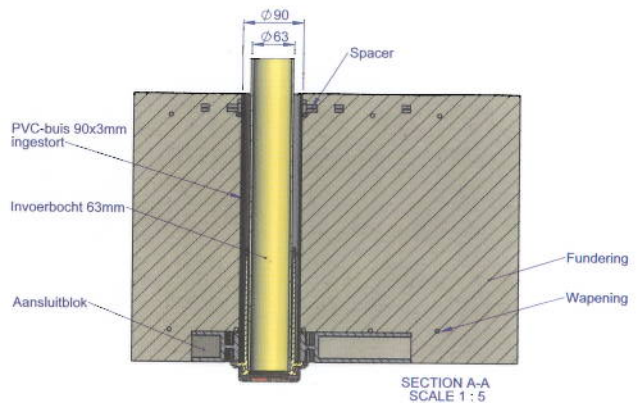

DE AVK-EENVOUD UITGEDRUKT IN DE VOLGENDE VOORDELEN:

- de nieuwe standaard voor Nederland
- gatenpatroon conform de IWUN richtlijnen en NEN 2768
- toepasbaar in alle voorkomende wapeningen
- de funderingsdoorvoer waarborgt een veilige aansluiting (www.aansluitingen.nl)
- gasbelemmering conform NEN 2768
- onafhankelijk toepasbaar zowel bij links en rechts invoeren in de meterkastvloerplaat
- toepasbaar bij alle funderingstypen en afmetingen
- recyclebare kunststof
- verkrijgbaar op een groot aantal distributiepunten