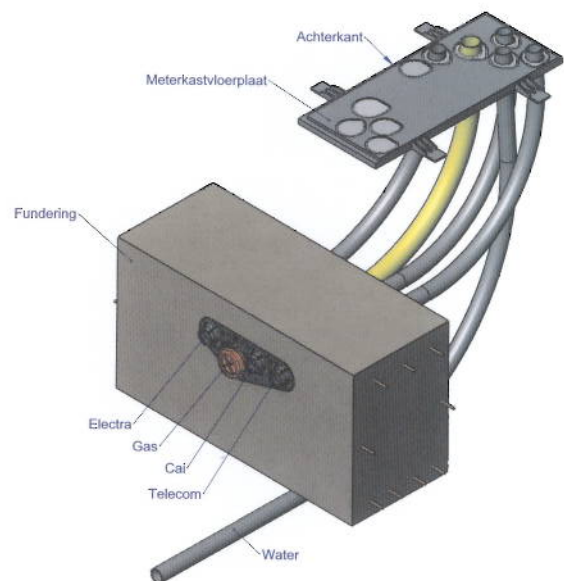

DE AVK-EENVOUD UITGEDRUKT IN DE VOLGENDE VOORDELEN:

- de nieuwe standaard voor Nederland
- gatenpatroon conform de IWUN richtlijnen en NEN 2768
- toepasbaar in alle voorkomende wapeningen
- de funderingsdoorvoer waarborgt een veilige aansluiting (www.aansluitingen.nl)
- gasbelemmering conform NEN 2768
- onafhankelijk toepasbaar zowel bij links en rechts invoeren in de meterkastvloerplaat
- toepasbaar bij alle funderingstypen en afmetingen
- recyclebare kunststof
- verkrijgbaar op een groot aantal distributiepunten